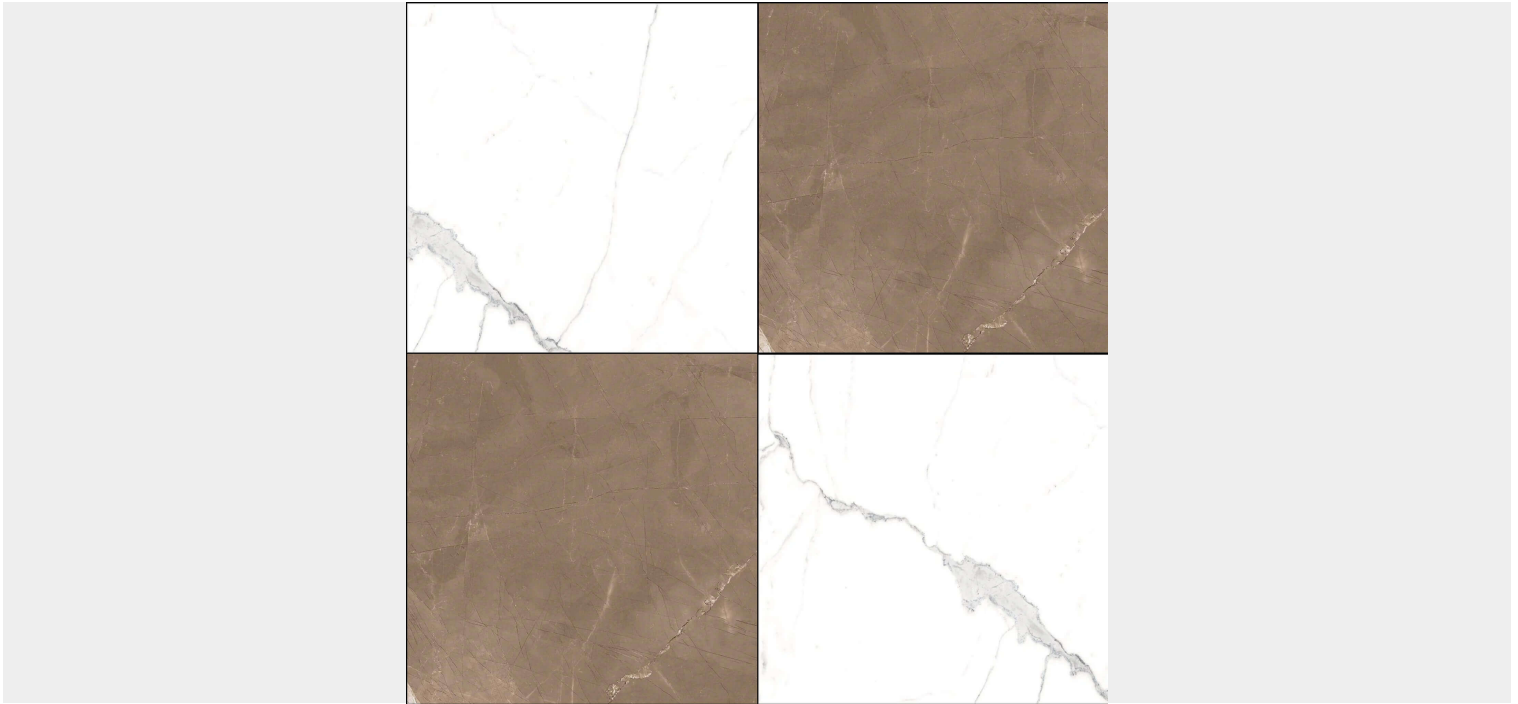

## DAMA CHECKERBOARD PORCELAIN TILES

**\$8.65 sq. ft.**

Dama Checkerboard Calacatta and Amani Bronze 12x12 Matte Porcelain Tile

**SKU:** PDCAB-MS12-M | **Categories:** [Porcelain](#) | **Tags:** [Backsplash](#), [Bathroom Floor](#), [Bathroom Wall](#), [Checkerboard](#), [Field Tile](#), [Floor Tile](#), [Kitchen Floor](#), [Kitchen Wall](#), [Living Room](#), [Marble Look](#), [Outdoor Wall](#), [Shower Floor](#), [Shower Wall](#), [Square](#), [Wall Tile](#)